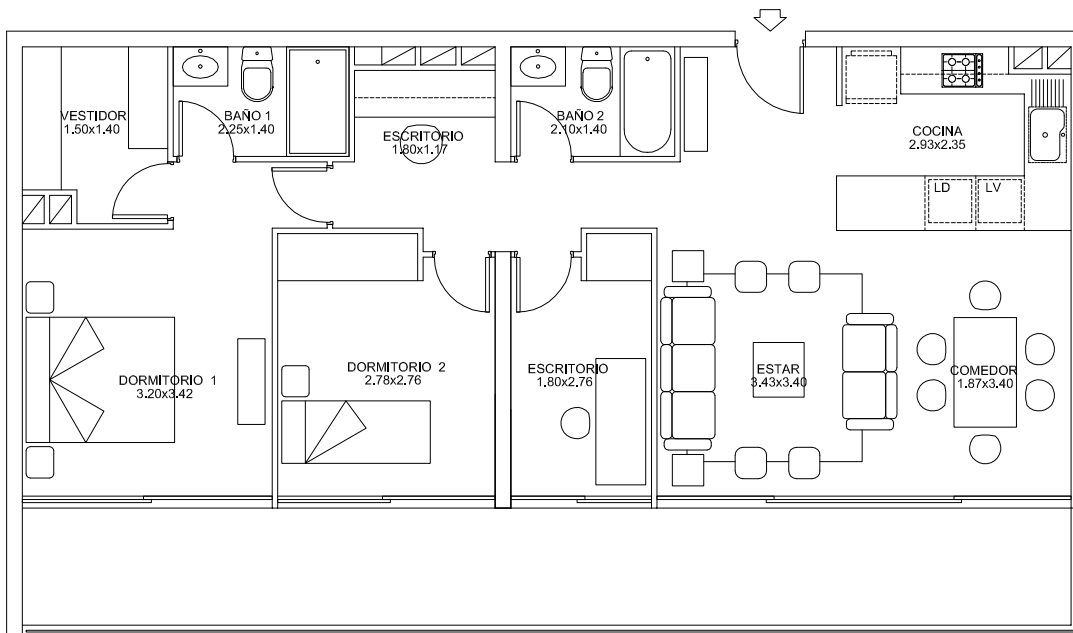

PARQUE

AVDA. PADRE HURTADO

1 DORMITORIO EN SUITE
2 DORMITORIOS + 1 BAÑO
SUPERFICIE 81 M²
TERRAZA 22 M²

DEPARTAMENTOS:
604 - 704 - 804 - 904