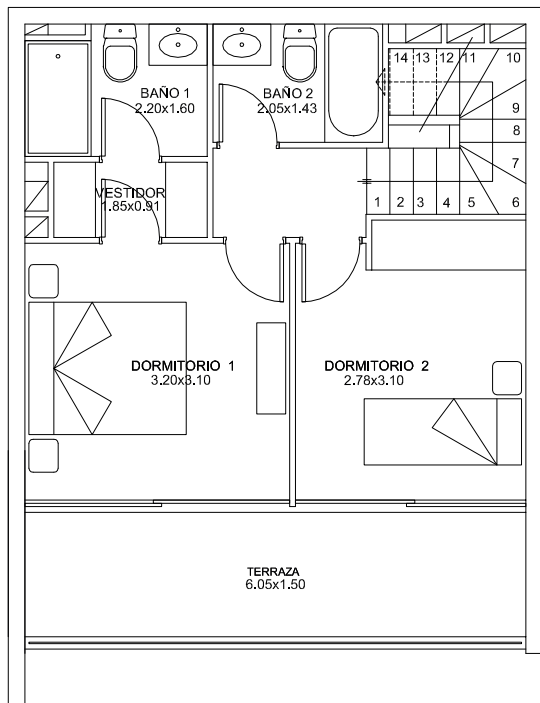

DUPLEX

1 DORMITORIO EN SUITE
1 DORMITORIO + 1 BAÑO
SUPERFICIE 72 M2
TERRAZA 20 M2

DEPARTAMENTOS:
302 - 502