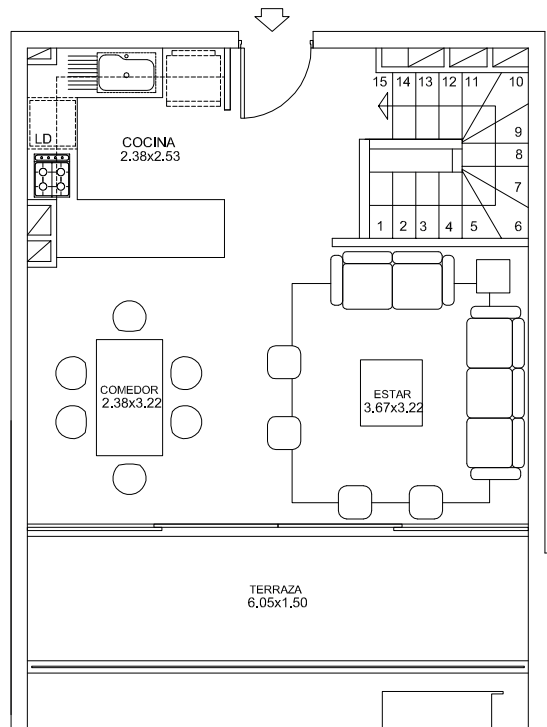

DUPLEX

1 DORMITORIO EN SUITE
1 DORMITORIO + 1 BAÑO
SUPERFICIE 72 M2
TERRAZA 20 M2

DEPARTAMENTOS:
302 - 502